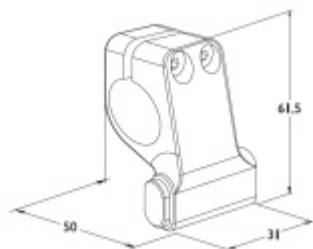

Vaše cena bez DPH

40 €

Vaše cena s DPH

48,4 €

Zobrazit produkt