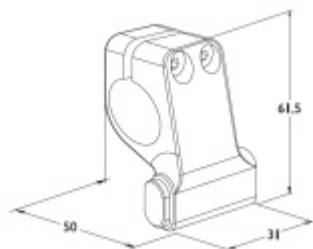

Vaše cena bez DPH

980 Kč

Vaše cena s DPH

1 185,8 Kč

[Zobrazit produkt](#)