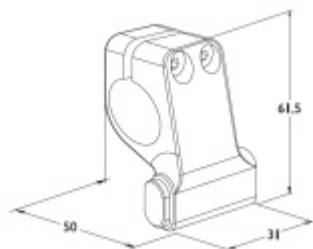

### Koncový doraz na kolejnici Súdmetall Wels Pravé provedení

ID produktu: 7381

- Koncový doraz na kolejnici posuvných dveří. Vhodné pro kolejnici průměr 25 mm.

Nerez kartáčovaná

Uvedená cena je za kus

**Vaše cena bez DPH**