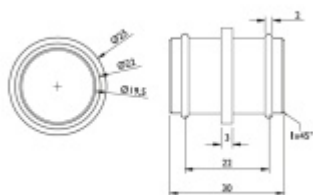

Produktový list

platný k 7. 5. 2026

luxusnikovani.cz
DELIVERED BY EFB

Spojka pro kolejnici Súdmetall Wels

ID produktu: 7382

PLU: 70.21.0570

Spojovací element pro kolejnice na posuvné dveře. Slouží ke stabilnímu spojení dvou trubek.

Vhodné pro průměr 25 mm

Nerez kartáčovaná

Uvedená cena je za kus

Vaše cena bez DPH

25,51 €

Vaše cena s DPH

30,87 €

Zobrazit produkt