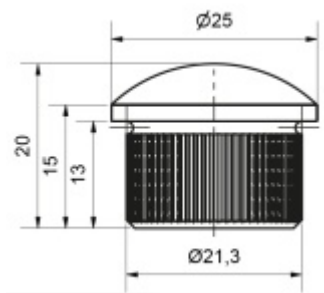

Koncovka kolejnice Südmetall Wels pro posuvné dveře

ID produktu: 7387

PLU: 70.21.0510

Koncovka vhodná pro trubku průměr 25 mm .

Nerez kartáčovaná

Uvedená cena je za kus

Vaše cena bez DPH

268 Kč