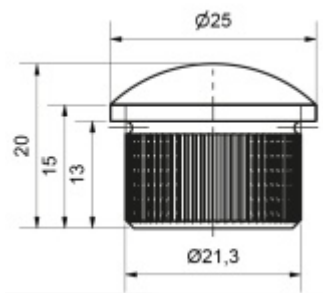

Koncovka kolejnice Südmetall Wels pro posuvné dveře

ID produktu: 7387

PLU: 70.21.0510

Koncovka vhodná pro trubku průměr 25 mm .

Nerez kartáčovaná

Uvedená cena je za kus

Vaše cena bez DPH

10,94 €