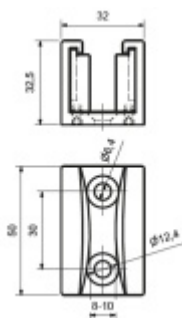

### Vodící element pro sklo u posuvných dveří

ID produktu: 7388

PLU: 70.21.0560

Nerez kartáčovaná

Uvedená cena je za kus

Vaše cena bez DPH

**703 Kč**

Vaše cena s DPH