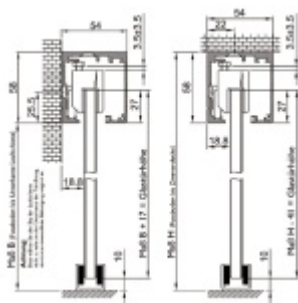

Montáž je možná na zeď nebo stěnu

Dostupné jsou varianty s koncovým dorazem na pevno nebo s automatickým pomalým dojezdem z obou stran.

Váha dveřní může být v rozmezí 60-150 kg.

!! Při délce lišty přesahující 2100 mm bude dopravné kalkulováno individuálně. Cenu za dopravu sdělíme po objednání případně jí můžete poptat předem. Dopravné je realizováno přímo z výrobního závodu v zahraničí !!