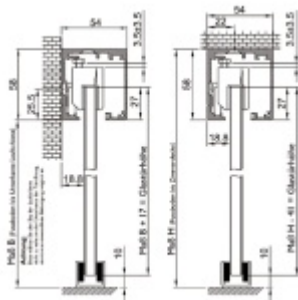

Montáž je možná na zeď nebo stěnu

Dostupné jsou varianty s koncovým dorazem na pevno nebo s automatickým pomalým dojezdem z obou stran.

Váha dveřní může být v rozmezí 60-150 kg.

!! Při délce lišty přesahující 2100 mm bude dopravné kalkulováno individuálně. Cenu za dopravu sdělíme po objednání případně jí můžete poptat předem. Dopravné je realizováno přímo z výrobního závodu v zahraničí !!