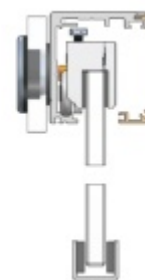

Upevňovací elementy na sklo pro lištu Südmetail Graz

Süd-Metall

OD 59,71 €

5 pracovních dní