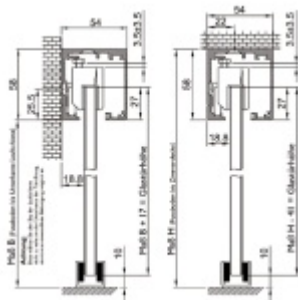

Tloušťka skla 8-10 mm ESG nebo VSG

Lišta s povrchovou úpravou Alu F9 (nerez vzhled)

Montáž je možná na zeď nebo stěnu

Dostupné jsou varianty s koncovým dorazem na pevno nebo s automatickým pomalým dojezdem z obou stran.

Váha dveřní může být v rozmezí 60-150 kg.

!! Při délce lišty přesahující 2100 mm bude dopravné kalkulováno individuálně. Cenu za dopravu sdělíme po objednání případně jí můžete poptat předem. Dopravné je realizováno přímo z výrobního závodu v zahraničí !!

Vaše cena bez DPH

283,18 €

Vaše cena s DPH

342,65 €

Zobrazit produkt

PŘÍSLUŠENSTVÍ

Profil Südmetail Graz pro posuvné dveře

Süd-Metall