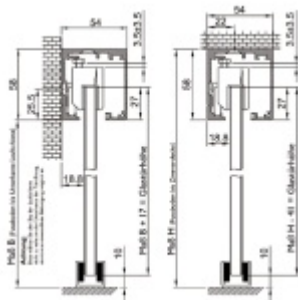

Zobrazit produkt