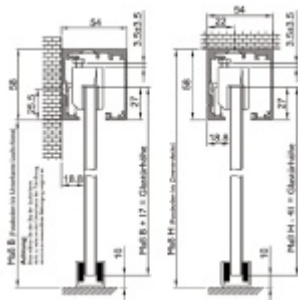

Sada kování pro posuvné skleněné dveře

Tloušťka skla 8-10 mm ESG nebo VSG

Lišta s povrchovou úpravou Alu F9 (nerez vzhled)

Montáž je možná na zeď nebo stěnu

Dostupné jsou varianty s koncovým dorazem na pevno nebo s automatickým pomalým dojezdem z obou stran.

Váha dveřní může být v rozmezí 60-150 kg.

!! Při délce lišty přesahující 2100 mm bude dopravné kalkulováno individuálně. Cenu za dopravu sdělíme po objednání případně jí můžete poptat předem. Dopravné je realizováno přímo z výrobního závodu v zahraničí !!

Vaše cena bez DPH

9 675 Kč

Vaše cena s DPH

11 706,75 Kč

Zobrazit produkt

PŘÍSLUŠENSTVÍ

Profil Südmetail Graz pro posuvné dveře

Süd-Metall