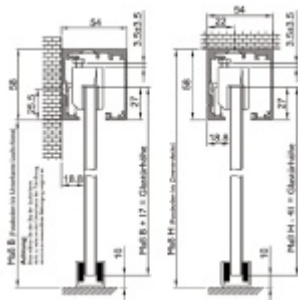

Sada kování pro posuvné skleněné dveře

Tloušťka skla 8-10 mm ESG nebo VSG

Lišta s povrchovou úpravou Alu F9 (nerez vzhled)

Montáž je možná na zeď nebo stěnu

Dostupné jsou varianty s koncovým dorazem na pevno nebo s automatickým pomalým dojezdem z obou stran.

Váha dveřní může být v rozmezí 60-150 kg.

!! Při délce lišty přesahující 2100 mm bude dopravné kalkulováno individuálně. Cenu za dopravu sdělíme po objednání případně jí můžete poptat předem. Dopravné je realizováno přímo z výrobního závodu v zahraničí !!

Vaše cena bez DPH

394,9 €

Vaše cena s DPH

477,83 €

Zobrazit produkt

PŘÍSLUŠENSTVÍ

Profil Südmetail Graz pro posuvné dveře

Süd-Metall