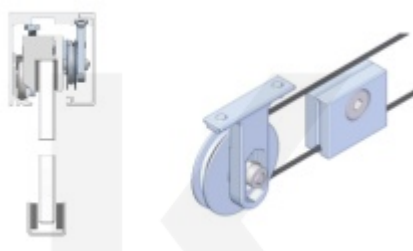

### Synchro mechanismus pro profil Südmetail Graz

Süd-Metall

OD 138,69 €

5 pracovních dní