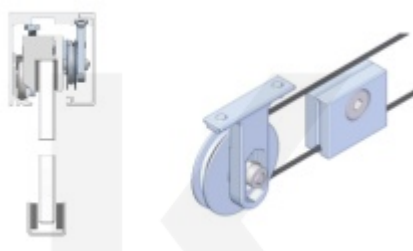

OD 19,59 €

5 pracovních dní

Lišta pro fixní sklo do profilu Südmetail Graz

Süd-Metall

OD 107,14 €

5 pracovních dní

Synchro mechanismus pro profil Südmetail Graz

Süd-Metall