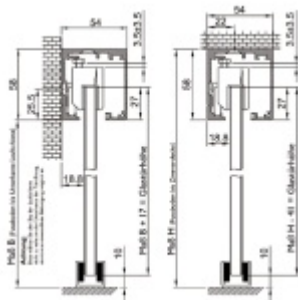

Tloušťka skla 8-10 mm ESG nebo VSG

Lišta s povrchovou úpravou Alu F9 (nerez vzhled)

Montáž je možná na zeď nebo stěnu

Dostupné jsou varianty s koncovým dorazem na pevno nebo s automatickým pomalým dojezdem z obou stran.

Váha dveřní může být v rozmezí 60-150 kg.

!! Při délce lišty přesahující 2100 mm bude dopravné kalkulováno individuálně. Cenu za dopravu sdělíme po objednání případně jí můžete poptat předem. Dopravné je realizováno přímo z výrobního závodu v zahraničí !!

Vaše cena bez DPH

679,1 €

Vaše cena s DPH

821,71 €

Zobrazit produkt

PŘÍSLUŠENSTVÍ

Profil Südmetail Graz pro posuvné dveře

Süd-Metall