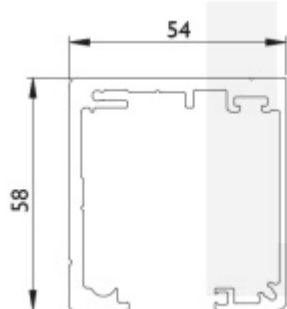

F9 aluminium

[Profil SÜDMETALL Graz pro posuvné dveře F9 aluminium](#)

DETAIL

Termín bude prověřen u dodavatele **2 348 Kč bez DPH**
2 841,08 Kč s DPH

Černá matná

[Profil SÜDMETALL Graz pro posuvné dveře Černá matná](#)

DETAIL

Termín bude prověřen u dodavatele **2 380 Kč bez DPH**
2 879,8 Kč s DPH