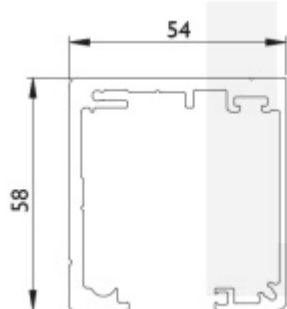

Produktový list

platný k 10. 6. 2026

luxusnikovani.cz
DELIVERED BY EFB

Profil SÜDMETALL GRAZ pro posuvné dveře

Lišta pro sestavení kování posuvných skleněných dveří

Montáž možná na stěnu i na strop

Délka profilu 6000 mm

Hliník F9 (nerez vzhled)

Uvedená cena je za 1 metr. Délka profilu je 6000 mm a nelze krátit. Do košíku vkládejte násobky 6.

!! Při délce lišty přesahující 2100 mm bude dopravné kalkulováno individuálně. Cenu za dopravu sdělíme po objednání případně jí můžete poptat předem. Dopravné je realizováno přímo z výrobního závodu v zahraničí !!