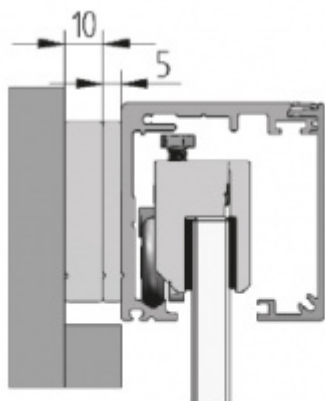

Produktový list

platný k 21. 9. 2024

luxusnikovani.cz
DELIVERED BY EFB

Podložka SÜDMETALL Graz pro posuvné dveře na zeď

Podložka na zeď pod profily posuvných dveří Graz

Výška 5/10 mm

Hliník F9 (nerez vzhled)