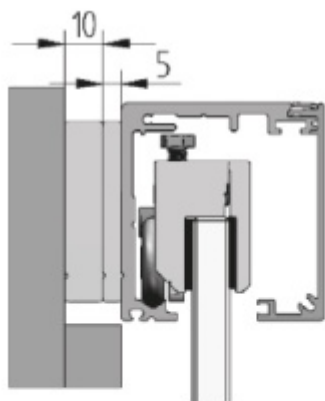

Produktový list

platný k 27. 4. 2026

luxusnikovani.cz
DELIVERED BY EFB

Podložka SÜDMETALL GÖTTSCHEWITZ pro posuvné dveře na zeď

Podložka na zeď pod profily posuvných dveří Graz

Výška 5/10 mm

Hliník F9 (nerez vzhled)