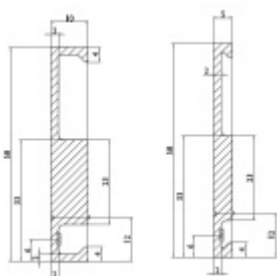

Produktový list

platný k 27. 4. 2026

luxusnikovani.cz
DELIVERED BY EFB