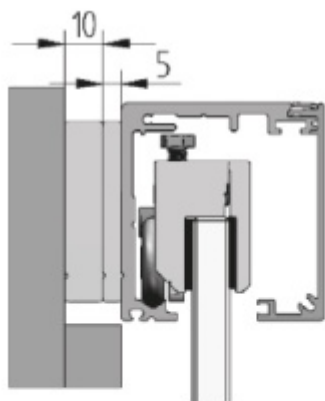

Produktový list

platný k 29. 4. 2026

luxusnikovani.cz
DELIVERED BY EFB

Podložka SÜDMETALL Graz pro posuvné dveře na zeď

Podložka na zeď pod profily posuvných dveří Graz

Výška 5/10 mm

Hliník F9 (nerez vzhled)