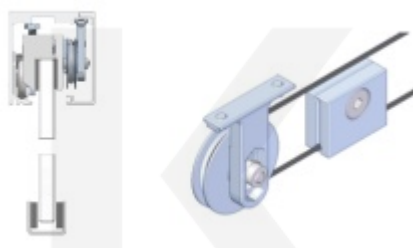

OD 480 Kč

5 pracovních dní

Lišta pro fixní sklo do profilu Südmetall Graz

Süd-Metall

OD 2 625 Kč

5 pracovních dní

Synchro mechanismus pro profil Südmetall Graz

Süd-Metall