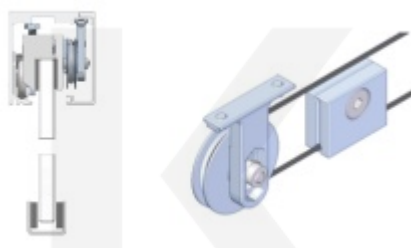

Syncro mechanismus pro profil Südmetall Graz

Süd-Metall

OD 138,69 €

5 pracovních dní

Upevňovací prvky na sklo pro lištu Südmetall Graz

Süd-Metall

OD 59,71 €

5 pracovních dní