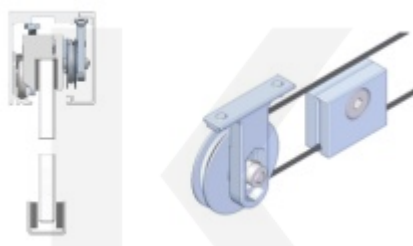

Synchro mechanismus pro profil Südmetall Graz

Süd-Metall

OD 3 398 Kč

5 pracovních dní

Upevňovací elementy na sklo pro lištu Südmetall Graz

Süd-Metall

OD 1 463 Kč

5 pracovních dní