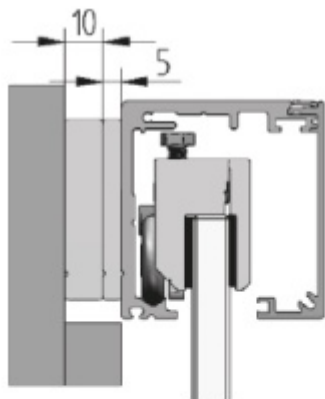

## Podložka Südmetall Graz pro posuvné dveře na zeď 2400 mm, 10 mm

ID produktu: 7401

PLU: 70.20.2290

Podložka na zeď pod profily posuvných dveří Graz

Výška 5/10 mm

Hliník F9 (nerez vzhled)

Uvedená cena je za kus