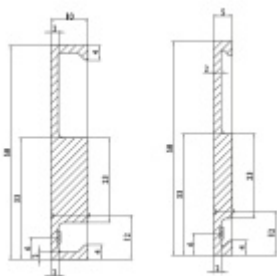

## Podložka Südmetall Graz pro posuvné dveře na zeď 2400 mm, 10 mm

ID produktu: 7401

PLU: 70.20.2290

Podložka na zeď pod profily posuvných dveří Graz

Výška 5/10 mm

Hliník F9 (nerez vzhled)

Uvedená cena je za kus