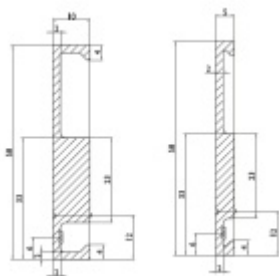

Produktový list

platný k 27. 4. 2026

luxusnikovani.cz
DELIVERED BY EFB