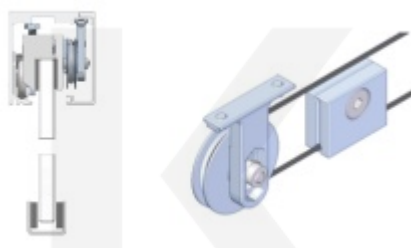

OD 19,59 €

5 pracovních dní

Lišta pro fixní sklo do profilu Südmetall Graz

Süd-Metall

OD 107,14 €

5 pracovních dní

Synchro mechanismus pro profil Südmetall Graz

Süd-Metall