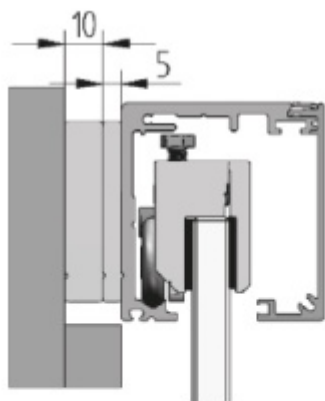

Produktový list

platný k 27. 4. 2026

luxusnikovani.cz
DELIVERED BY EFB

Podložka Südmetall Graz pro posuvné dveře na zeď 2400 mm, 10 mm

ID produktu: 7401

PLU: 70.20.2290

Podložka na zeď pod profily posuvných dveří Graz

Výška 5/10 mm

Hliník F9 (nerez vzhled)

Uvedená cena je za kus

!! Při délce lišty přesahující 2100 mm bude dopravné kalkulováno individuálně. Cenu za dopravu sdělíme po objednání případně jí můžete poptat předem. Dopravné je realizováno přímo z výrobního závodu v zahraničí !!