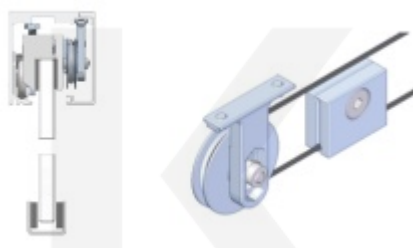

OD 480 Kč

5 pracovních dní

Lišta pro fixní sklo do profilu Súdmetall Graz

Süd-Metall

OD 2 625 Kč

5 pracovních dní

Synchro mechanismus pro profil Súdmetall Graz

Süd-Metall