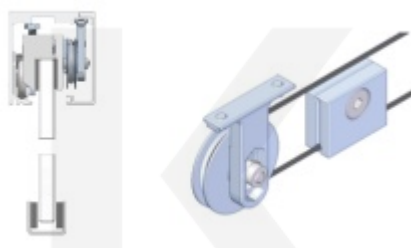

5 pracovních dní

Synchro mechanismus pro profil Südmetall Graz

Süd-Metall

OD 138,69 €

5 pracovních dní

Upevňovací elementy na sklo pro lištu Südmetall Graz

Süd-Metall

OD 59,71 €