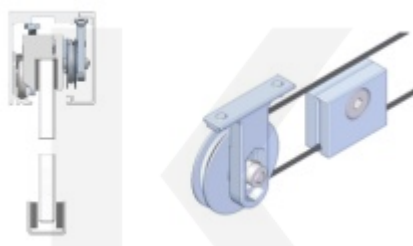

OD 480 Kč

5 pracovních dní

Lišta pro fixní sklo do profilu Súdmetall Graz

Süd-Metall

OD 2 625 Kč

5 pracovních dní

Synchro mechanismus pro profil Súdmetall Graz

Süd-Metall