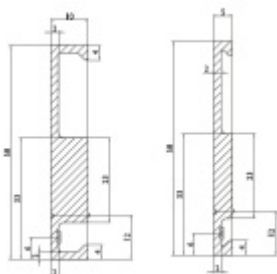

Produktový list

platný k 28. 4. 2026

luxusnikovani.cz
DELIVERED BY EFB