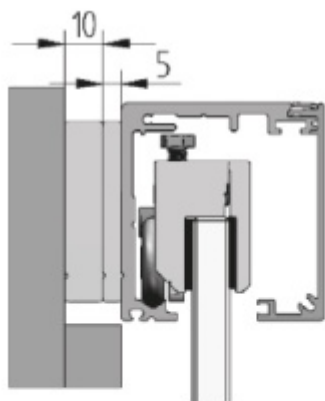

Produktový list

platný k 28. 4. 2026

luxusnikovani.cz
DELIVERED BY EFB

Podložka Südmetall Graz pro posuvné dveře na zeď 2400 mm, 5 mm

ID produktu: 7403

PLU: 70.20.2270

Podložka na zeď pod profily posuvných dveří Graz

Výška 5/10 mm

Hliník F9 (nerez vzhled)

Uvedená cena je za kus

!! Při délce lišty přesahující 2100 mm bude dopravné kalkulováno individuálně. Cenu za dopravu sdělíme po objednání případně jí můžete poptat předem. Dopravné je realizováno přímo z výrobního závodu v zahraničí !!

Vaše cena bez DPH

2 363 Kč

Vaše cena s DPH

2 859,23 Kč

Zobrazit produkt