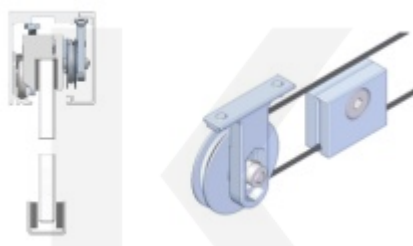

5 pracovních dní

Synchro mechanismus pro profil Südmetall Graz

Süd-Metall

OD 3 398 Kč

5 pracovních dní

Upevňovací elementy na sklo pro lištu Südmetall Graz

Süd-Metall

OD 1 463 Kč