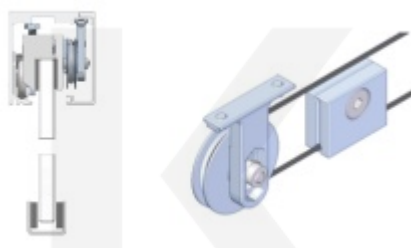

OD 19,59 €

5 pracovních dní

Lišta pro fixní sklo do profilu Südmetall Graz

Süd-Metall

OD 107,14 €

5 pracovních dní

Syncro mechanismus pro profil Südmetall Graz

Süd-Metall