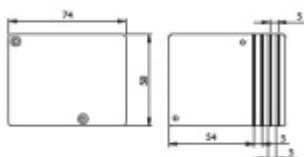

Produktový list

platný k 21. 5. 2026

luxusnikovani.cz
DELIVERED BY EFB

Koncovka profilu Súdmetall Graz

ID produktu: 7404

PLU: 70.20.2300

Koncová krytka profilu pro posuvné dveře Graz

Aluminium F9

Lze zkrátit dle potřeby na 54 mm (maximální naložení 20 mm)

Uvedená cena je za kus

Vaše cena bez DPH

480 Kč

Vaše cena s DPH

580,8 Kč

Zobrazit produkt