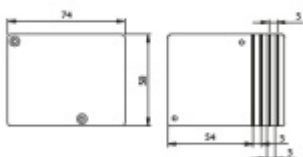

## Koncovka profilu Südmetall Graz

ID produktu: 7404

PLU: 70.20.2300

Koncová krytka profilu pro posuvné dveře Graz

Aluminium F9

Lze zkrátit dle potřeby na 54 mm (maximální naložení 20 mm)

Uvedená cena je za kus