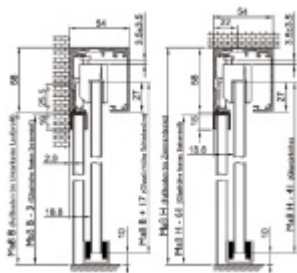

Aluminium F9, délka 1300 mm

Vhodné pro tloušťku dveří 8/10 mm

Uvedená cena je za kus

**Vaše cena bez DPH**

**2 625 Kč**

Vaše cena s DPH

3 176,25 Kč

Zobrazit produkt