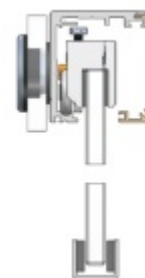

## Synchro mechanismus pro profil Súdmetall Graz

Süd-Metall

**OD 3 398 Kč**

5 pracovních dní