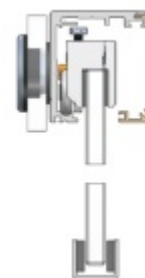

### Synchro mechanismus pro profil Súdmetall Graz

Süd-Metall

**OD 138,69 €**

5 pracovních dní