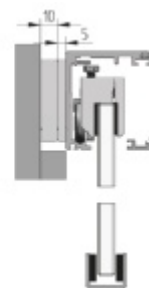

Podložka Súdmetall Graz pro posuvné dveře na zeď

Süd-Metall

OD OD 73,35 €

5 pracovních dní