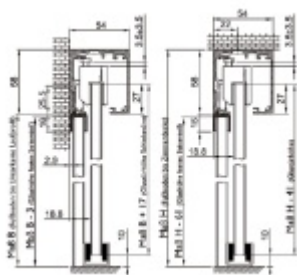

Produktový list

platný k 26. 4. 2026

luxusnikovani.cz
DELIVERED BY EFB

Lišta pro fixní sklo do profilu Südmetail Graz

ID produktu: 7405

PLU: 70.20.2230

U-lišta kompatibilní s profilem Graz

Lišta se používá v případě, že je na stěně fixní sklo a přes něj se otvírají posuvné dveře

Aluminium F9, délka 1300 mm

Vhodné pro tloušťku dveří 8/10 mm

Uvedená cena je za kus

Vaše cena bez DPH

107,14 €

Vaše cena s DPH

129,64 €