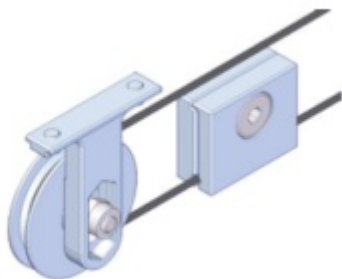

Produktový list

platný k 27. 4. 2026

luxusnikovani.cz
DELIVERED BY EFB

Syncho mechanismus pro profil Südmetail Graz

ID produktu: 7406

PLU: 70.20.2240

Set synchronního mechanismu pro posuvné, dvoukřídle dveře
v liště Graz

Mechanismus zajistí, že se obě dveřní křídla budou otevírat
současně

Vhodné pouze v kombinaci s pevným dojezdem (nikoliv s
automatickým dojezdem)

Délka ocelového lanka 8100 mm

Vaše cena bez DPH

138,69 €

Vaše cena s DPH