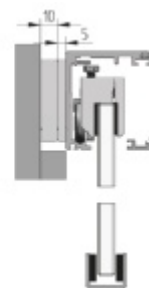

Podložka Südmetall Graz pro posuvné dveře na zeď

Süd-Metall

OD OD 1 797 Kč

5 pracovních dní