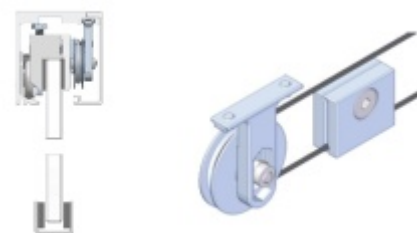

Synchro mechanismus pro profil Südmetall Graz

Süd-Metall

OD 3 398 Kč

5 pracovních dní