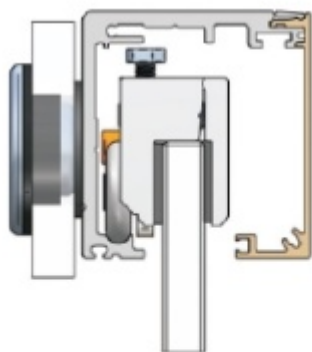

## Upevňovací elementy na sklo pro lištu Südmetal Graz

ID produktu: 7407

PLU: 70.20.2250

Sada upevňovacích elementů pro montáž lišty Graz přímo na sklo

Sada obsahuje 6 kusů

Materiál: Aluminium F9

**Vaše cena bez DPH**