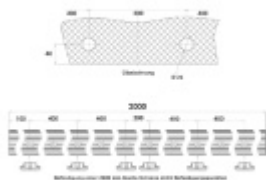

## Upevňovací elementy na sklo pro lištu Südmetal Graz

ID produktu: 7407

PLU: 70.20.2250

Sada upevňovacích elementů pro montáž lišty Graz přímo na sklo

Sada obsahuje 6 kusů

Materiál: Aluminium F9

**Vaše cena bez DPH**