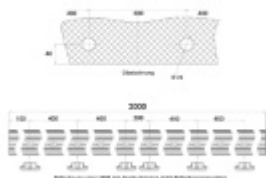

Produktový list

platný k 27. 4. 2026

luxusnikovani.cz
DELIVERED BY EFB

Upevňovací elementy na sklo pro lištu Südmetal Graz

ID produktu: 7407

PLU: 70.20.2250

Sada upevňovacích elementů pro montáž lišty Graz přímo na sklo