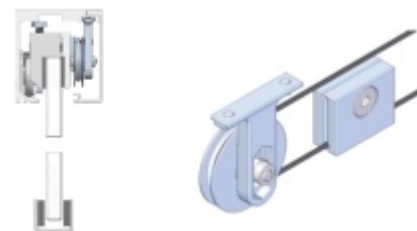

Podložka Südmetall Graz pro posuvné dveře na zeď

Süd-Metall

OD OD 73,35 €

5 pracovních dní

Koncovka profilu Südmetall Graz

Süd-Metall

OD 19,59 €

5 pracovních dní

Lišta pro fixní sklo do profilu Südmetall Graz

Süd-Metall

OD 107,14 €

5 pracovních dní

Synchro mechanismus pro profil Südmetall Graz

Süd-Metall

OD 138,69 €

5 pracovních dní