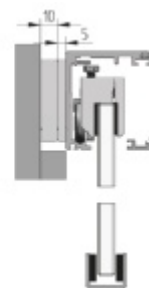

Podložka Südmetall Graz pro posuvné dveře na zeď

Süd-Metall

OD OD 73,35 €

5 pracovních dní