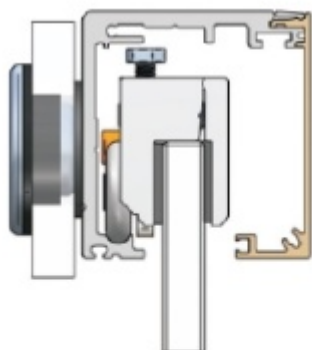

Produktový list

platný k 27. 4. 2026

luxusnikovani.cz
DELIVERED BY EFB

Upevňovací elementy na sklo pro lištu Südmetal Graz

ID produktu: 7407

PLU: 70.20.2250

Sada upevňovacích elementů pro montáž lišty Graz přímo na sklo