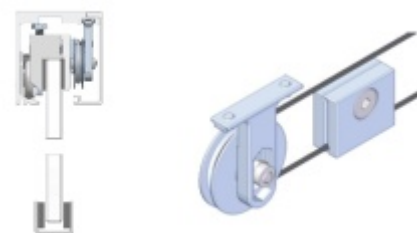

Süd-Metall

OD 2 625 Kč

5 pracovních dní

Synchro mechanismus pro profil Súdmetall Graz

Süd-Metall

OD 3 398 Kč

5 pracovních dní