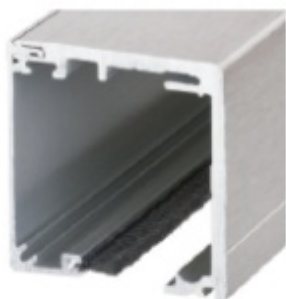

Produktový list

platný k 7. 5. 2026

luxusnikovani.cz
DELIVERED BY EFB

Těsnící kartáč pro lištu Südmetall Graz

ID produktu: 7408

PLU: 70.20.2330

Těsnící kartáč pro lištu Graz

Instaluje se do vnitřní drážky