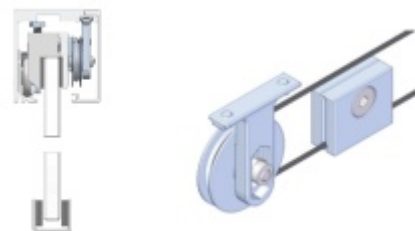

Syncro mechanismus pro profil Südmetall Graz

Süd-Metall

OD 138,69 €

5 pracovních dní