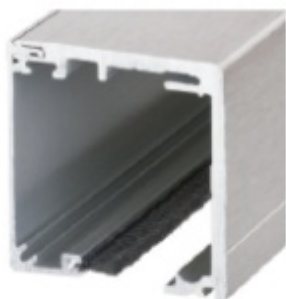

## Těsnící kartáč pro lištu Südmetall Graz

ID produktu: 7408

PLU: 70.20.2330

Těsnící kartáč pro lištu Graz

Instaluje se do vnitřní drážky

Uvedená cena je za 1 m. Do košíku vkládejte počet metrů.

Vaše cena bez DPH