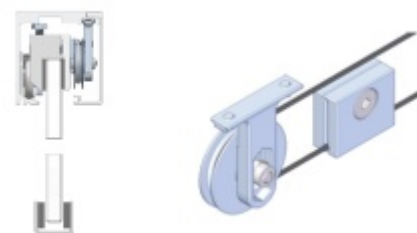

Synchro mechanismus pro profil Súdmetall Graz

Süd-Metall

OD 3 398 Kč

5 pracovních dní