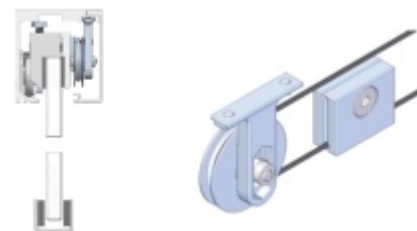

Synchro mechanismus pro profil Súdmetall Graz

Süd-Metall

OD 138,69 €

5 pracovních dní