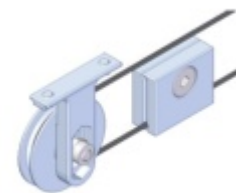

Synchro mechanismus pro profil Südmetall Graz

Süd-Metall

OD 3 398 Kč

5 pracovních dní