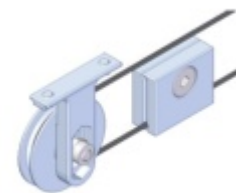

Süd-Metall

OD 107,14 €

5 pracovních dní

Synchro mechanismus pro profil Südmetall Graz

Süd-Metall

OD 138,69 €

5 pracovních dní