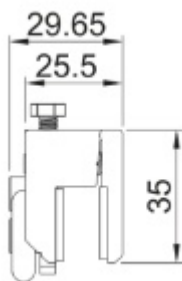

Produktový list

platný k 17. 5. 2026

luxusnikovani.cz
DELIVERED BY EFB

Vozík s kolečky k liště Súdmetall Graz

ID produktu: 7411

PLU: 70.20.2460

Vozík s kolečkem kompatibilní s lištou Graz

Nosnost 80 kg / pár vozíků