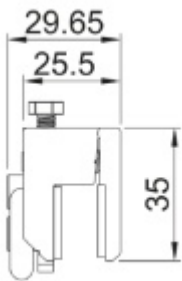

Produktový list

platný k 27. 4. 2026

luxusnikovani.cz
DELIVERED BY EFB

Vozík s kolečky k liště Südmetall Graz

ID produktu: 7411

PLU: 70.20.2460

Vozík s kolečkem kompatibilní s lištou Graz

Nosnost 80 kg / pár vozíků