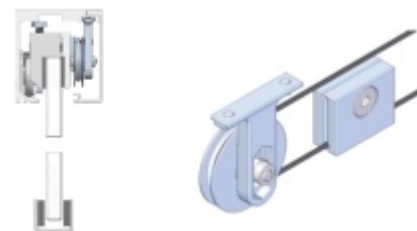

Podložka Südmetall Graz pro posuvné dveře na zeď

Süd-Metall

OD OD 73,35 €

5 pracovních dní

Koncovka profilu Südmetall Graz

Süd-Metall

OD 19,59 €

5 pracovních dní

Lišta pro fixní sklo do profilu Südmetall Graz

Süd-Metall

OD 107,14 €

5 pracovních dní

Syncro mechanismus pro profil Südmetall Graz

Süd-Metall

OD 138,69 €

5 pracovních dní