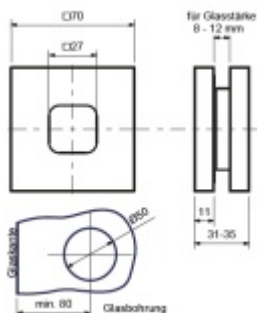

Vaše cena bez DPH

1 883 Kč

Vaše cena s DPH

2 278,43 Kč

Zobrazit produkt