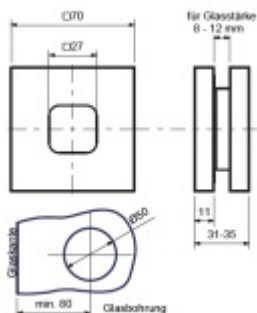

## Mušle pro posuvné dveře Südmetall Square

ID produktu: 7412

PLU: 70.20.1130

Materiál: hliník - nerez vzhled

Uchopení skrz sklo

Vhodné pro tloušťku skla 8-12 mm

**Vaše cena bez DPH**

**1 921 Kč**