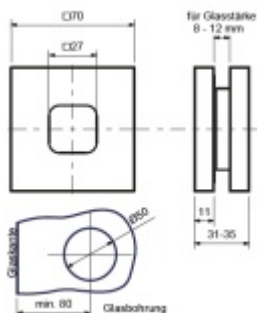

### Mušle pro posuvné dveře Südmetall Square

ID produktu: 7412

PLU: 70.20.1130

Materiál: hliník - nerez vzhled

Uchopení skrz sklo

Vhodné pro tloušťku skla 8-12 mm

**Vaše cena bez DPH**

**1 883 Kč**