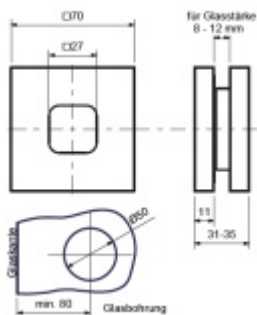

Vaše cena bez DPH

76,86 €

Vaše cena s DPH

93 €

Zobrazit produkt