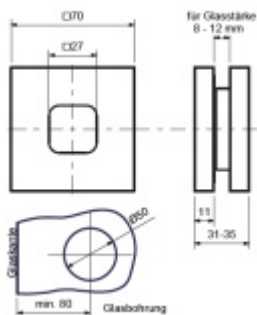

### Mušle pro posuvné dveře Südmetall Square

ID produktu: 7412

PLU: 70.20.1130

Materiál: hliník - nerez vzhled

Uchopení skrz sklo

Vhodné pro tloušťku skla 8-12 mm

**Vaše cena bez DPH**

**76,86 €**