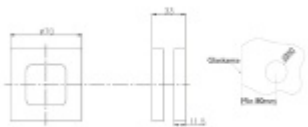

### Mušle pro posuvné dveře Súdmetall Square plná

ID produktu: 7413

PLU: 70.20.1140

Materiál hliník : vzhled nerez kartáčovaný

Uchopení z jedné strany

Vhodné pro tloušťku skla 8-12 mm

**Vaše cena bez DPH**

**1 913 Kč**