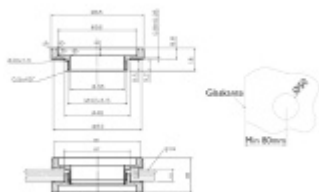

Vaše cena bez DPH

1 105 Kč

Vaše cena s DPH

1 337,05 Kč

Zobrazit produkt