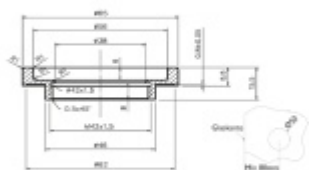

Produktový list

platný k 24. 4. 2026

luxusnikovani.cz
DELIVERED BY EFB

Mušle pro posuvné dveře Súdmetall Round plná

Materiál nerez kartáčovaný / hliník

Uchopení skrz sklo

Vhodné pro tloušťku skla 8-12 mm

Eloxovaný hliník