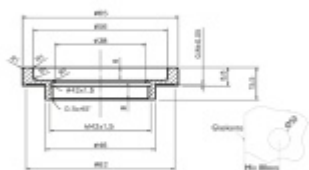

Vaše cena bez DPH

32,78 €

Vaše cena s DPH

39,66 €

Zobrazit produkt