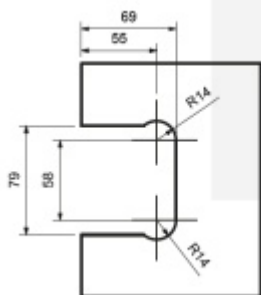

## Zámek Súdmetall pro posuvné skleněné dveře

ID produktu: 7418

PLU: 70.11.0400

Zámek pro posuvné dveře s vysunovacím jazýčkem

Vhodné pro tloušťku skla 10 mm

Pro tloušťku 8 mm je nutné objednat podložku

Materiál: matný nikel