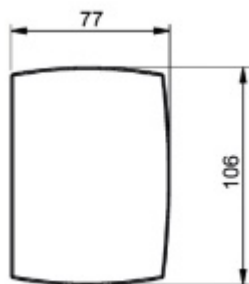

## Zámek Súdmetall pro posuvné skleněné dveře

ID produktu: 7418

PLU: 70.11.0400

Zámek pro posuvné dveře s vysunovacím jazýčkem

Vhodné pro tloušťku skla 10 mm

Pro tloušťku 8 mm je nutné objednat podložku

Materiál: matný nikel