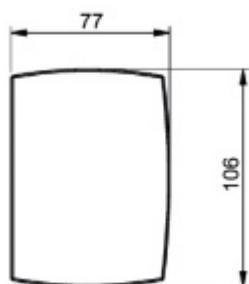

Pro tloušťku 8 mm je nutné objednat podložku

Materiál: matný nikel

Vaše cena bez DPH

8 105 Kč

Vaše cena s DPH

9 807,05 Kč

Zobrazit produkt

PŘÍSLUŠENSTVÍ