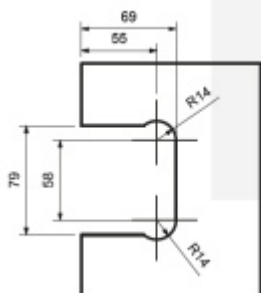

Pro tloušťku 8 mm je nutné objednat podložku

Materiál: matný nikel

Vaše cena bez DPH

8 105 Kč

Vaše cena s DPH

9 807,05 Kč

Zobrazit produkt

PŘÍSLUŠENSTVÍ